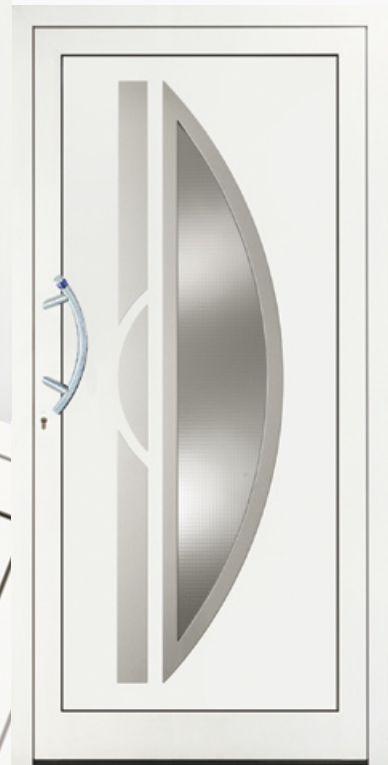

# *HAUSTÜRFÜLLUNGEN*

*IN MODERNEM DESIGN AUS ALUMINIUM  
MIT EDELSTAHL-APPLIKATIONEN*

Bestseller  
zu Sonderpreisen!

Große Stück-  
zahlen ermögli-  
chen eine ratio-  
nelle Fertigung  
und günstige  
Preise.

Ihr ROMBI-Fach-  
händler wird  
Ihnen gerne  
ein günsti-  
ges Ange-  
bot unter-  
breiten.

**Jora** 650 165 DIN links  
Glas 760  
Griff 708 403  
Stein Bianco Sardo  
Edelsthalapplikation außen

**Garan** 650 145 DIN links  
Glas 745  
Griff 708 411  
Stein Bianco Sardo  
Edelsthalapplikation außen

Ob einfach oder repräsentativ,  
ob modern oder klassisch,  
ob Neubau oder Altbau:  
ROMBI hat in jedem Fall das  
passende Füllungsmodell für  
Ihre Wünsche.

**Kelo** 650 175 DIN links  
Glas 750  
Griff 708 465  
Edelsthalapplikation außen

**Apollon 650 370 DIN links**  
Glas Reliefgestaltung auf Reflo  
Griff 708 758  
Edelstahlapplikation außen

**ROMBI**