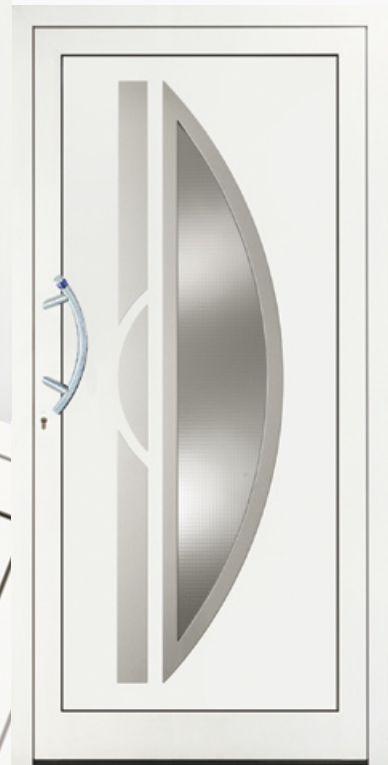

HAUSTÜRFÜLLUNGEN

IN MODERNEM DESIGN AUS ALUMINIUM
MIT EDELSTAHL-APPLIKATIONEN

Bestseller
zu Sonderpreisen!

Große Stück-
zahlen ermögli-
chen eine ratio-
nelle Fertigung
und günstige
Preise.

Ihr ROMBI-Fach-
händler wird
Ihnen gerne
ein günsti-
ges Ange-
bot unter-
breiten.

Jora 650 165 DIN links
Glas 760
Griff 708 403
Stein Bianco Sardo
Edelstahlapplikation außen

Garan 650 145 DIN links
Glas 745
Griff 708 411
Stein Bianco Sardo
Edelstahlapplikation außen

Ob einfach oder repräsentativ,
ob modern oder klassisch,
ob Neubau oder Altbau:
ROMBI hat in jedem Fall das
passende Füllungsmodell für
Ihre Wünsche.

Kelo 650 175 DIN links
Glas 750
Griff 708 465
Edelstahlapplikation außen

Elke 650 500 DIN links
2 Edelstahlrahmen
Edelstahlapplikation außen
Glas Mastercarre weiß
Griff 987 843

Ilse 650 600 DIN links
2 Edelstahlrahmen
Edelstahlapplikation außen
Glas Masterline weiß
Griff 708 402

Apollon 650 370 DIN links
Glas Reliefgestaltung auf Reflo
Griff 708 758
Edelstahlapplikation außen

ROMBI