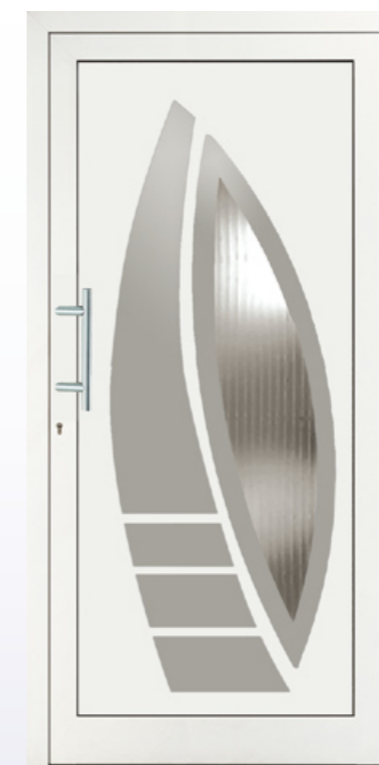

Ihr ROMBI-Fach-  
händler wird  
Ihnen gerne  
ein günsti-  
ges Ange-  
bot unter-  
breiten.

**Jora** 650 165 DIN links  
Glas 760  
Griff 708 403  
Stein Bianco Sardo  
Edelsthalapplikation außen

**Garan** 650 145 DIN links  
Glas 745  
Griff 708 411  
Stein Bianco Sardo  
Edelsthalapplikation außen

Ob einfach oder repräsentativ,  
ob modern oder klassisch,  
ob Neubau oder Altbau:  
ROMBI hat in jedem Fall das  
passende Füllungsmodell für  
Ihre Wünsche.

**Kelo** 650 175 DIN links  
Glas 750  
Griff 708 465  
Edelsthalapplikation außen

**Elke** 650 500 DIN links  
2 Edelsthalrahmen  
Edelsthalapplikation außen  
Glas Mastercarre weiß  
Griff 987 843

**Ilse** 650 600 DIN links  
2 Edelsthalrahmen  
Edelsthalapplikation außen  
Glas Masterline weiß  
Griff 708 402

## TECHNISCHE DATEN

Standardstärke: 30mm

Standardmaß: 900x2000 mm

Ornamentrahmen generell  
beidseitig aus V4A-Edelstahl,  
matt gebürstet

Applikationen aus Naturstein  
und Edelstahl auf der  
Außenseite