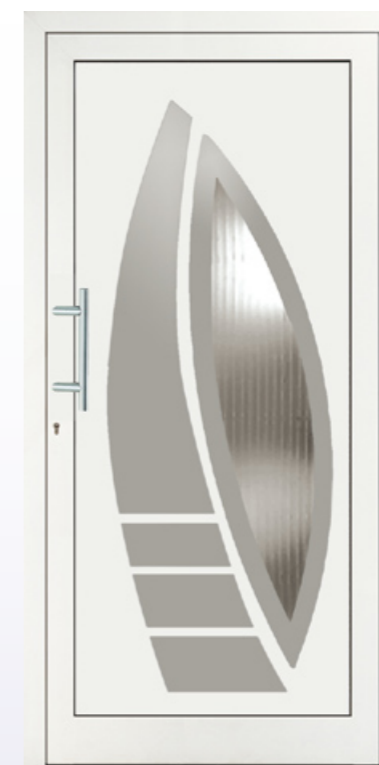

Jora 650 165 DIN links
Glas 760
Griff 708 403
Stein Bianco Sardo
Edelstahlapplikation außen

Garan 650 145 DIN links
Glas 745
Griff 708 411
Stein Bianco Sardo
Edelstahlapplikation außen

Ob einfach oder repräsentativ,
ob modern oder klassisch,
ob Neubau oder Altbau:
ROMBI hat in jedem Fall das
passende Füllungsmodell für
Ihre Wünsche.

Kelo 650 175 DIN links
Glas 750
Griff 708 465
Edelstahlapplikation außen

Elke 650 500 DIN links
2 Edelstahlrahmen
Edelstahlapplikation außen
Glas Mastercarre weiß
Griff 987 843

Ilse 650 600 DIN links
2 Edelstahlrahmen
Edelstahlapplikation außen
Glas Masterline weiß
Griff 708 402

TECHNISCHE DATEN

Standardstärke: 30mm

Standardmaß: 900x2000 mm

Ornamentrahmen generell
beidseitig aus V4A-Edelstahl,
matt gebürstet

Applikationen aus Naturstein
und Edelstahl auf der
Außenseite

Naturstein aus „Bianco Sardo“
oder „Labrador blue pearl“